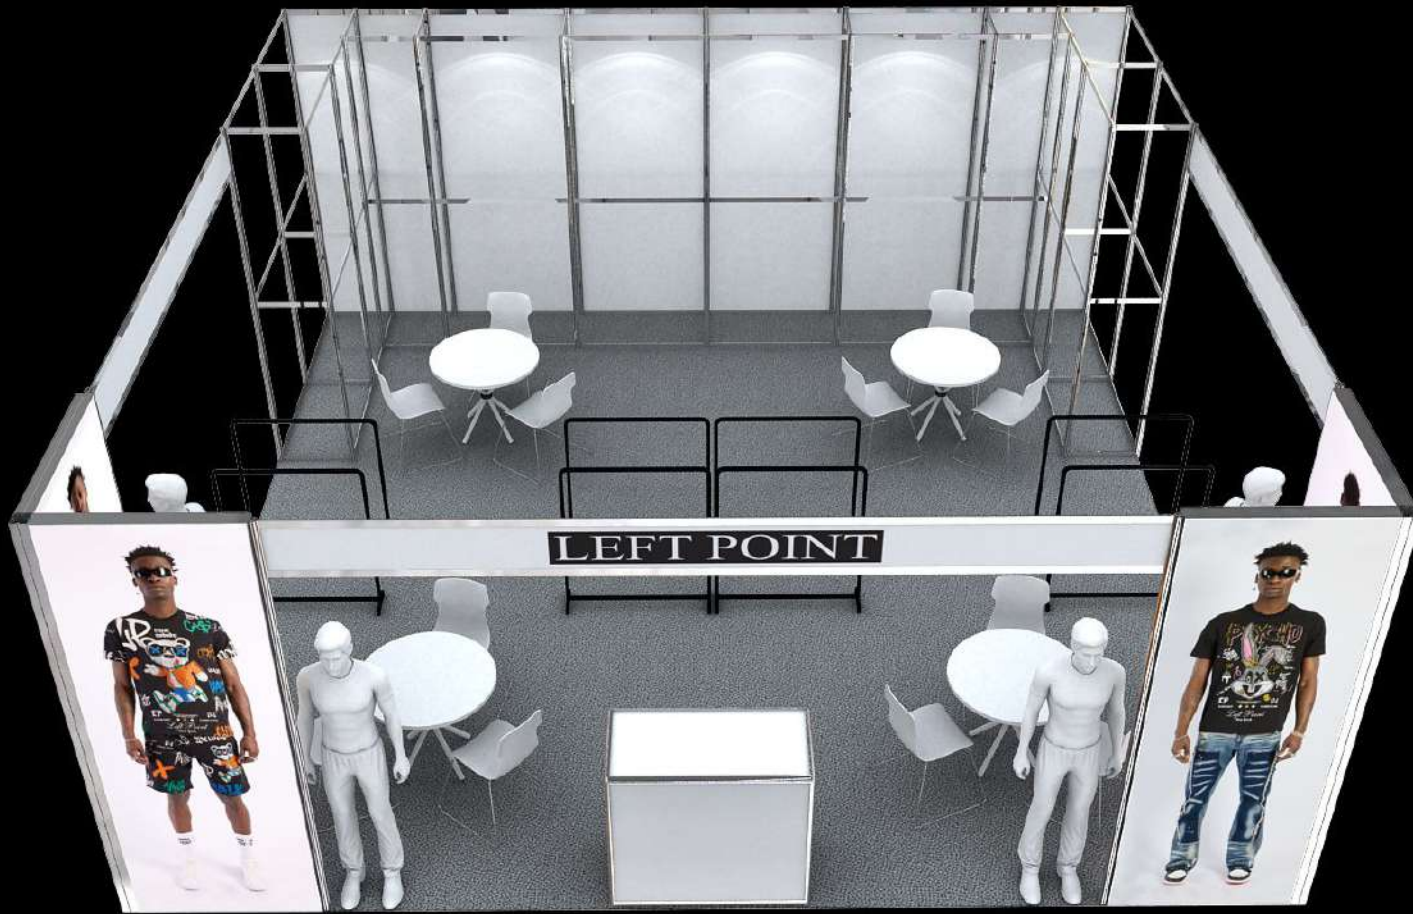

PSYCHO
LEFT POINT
EST. 1988
L.A. POINT
THE BAR

LEFT POINT
EST. 1988
L.A. POINT
THE BAR

78933

78133

MODEXL BIG & TALL

MODEXL BIG & TALL

MODEXL
BIG MEN'S

**BIG
&
TALL**