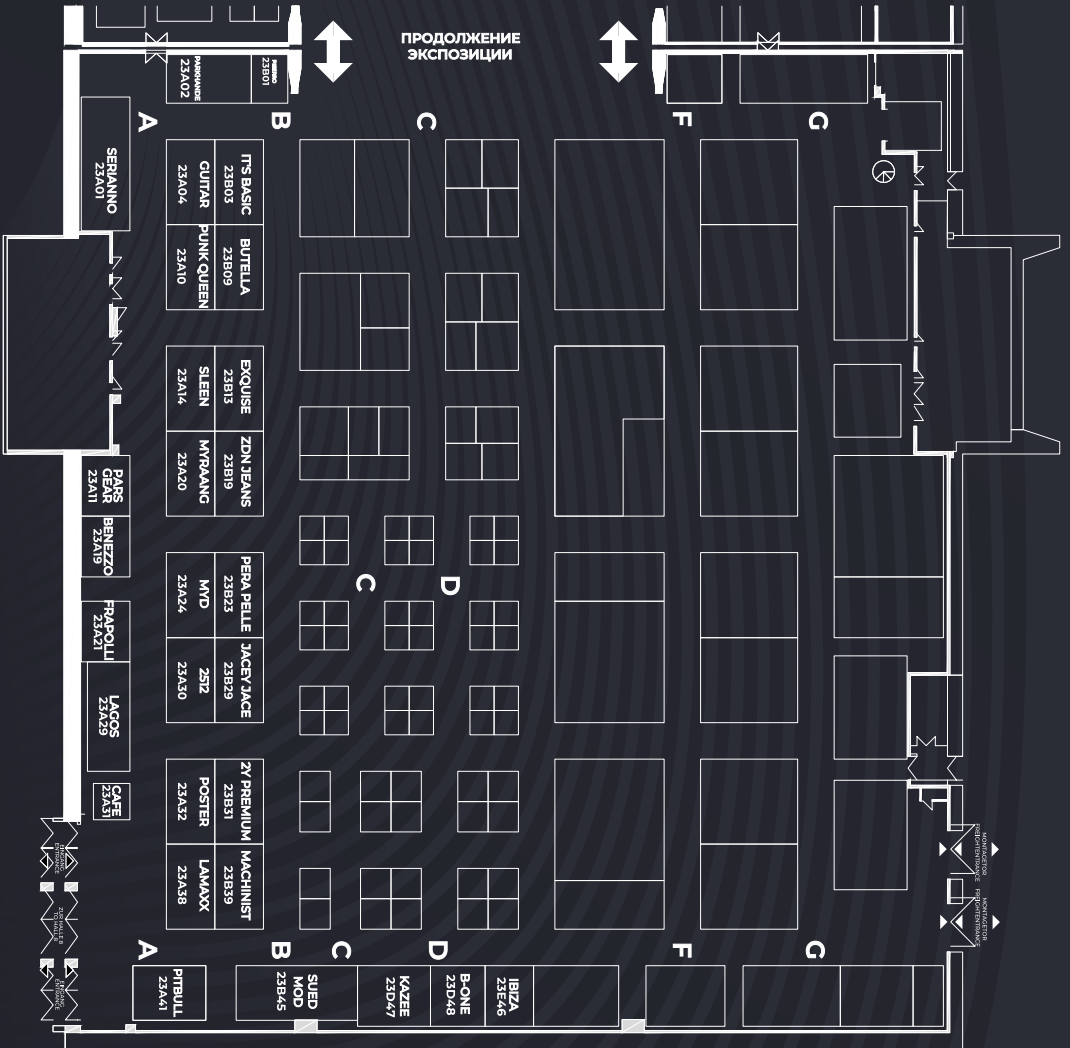

HALL 2.3

HALL 8.1

BRAND	HALL	STAND NO
ALBERTINI	8.1	C07
ARDA TEX	8.1	C21
AY-SEL	8.1	B21
BAUROTTI+MARIO MORETTI	8.1	C14
BİSA	8.1	C17
BLACK ISLAND	8.1	C29
BOLERO EVELINE	8.1	B22
BONIPELLE	8.1	C03
DONNA BACCONI	8.1	A07
DREJANI	8.1	B04
EBBERO	8.1	B10
EMILIANO ZAPATA	8.1	A03
ESMERALDA	8.1	B11
FELICITA	8.1	A19
FİMKA	8.1	B28
GIORGIO ROTTI	8.1	C08
GIOTELLI	8.1	B17
GUMANİZE / LASİEA	8.1	A10
GUSTO FUR FASHION	8.1	C04
GUZELLA	8.1	C22
JAKAMEN	8.1	C10
JEANNE DARC	8.1	B27
KAPRİS	8.1	C30
KARYA DERİ ÜRÜNLERİ	8.1	A04
LA CHERE	8.1	C18
LEBENİ LEATHER FUR	8.1	A02
LE'RACHELLE	8.1	C06