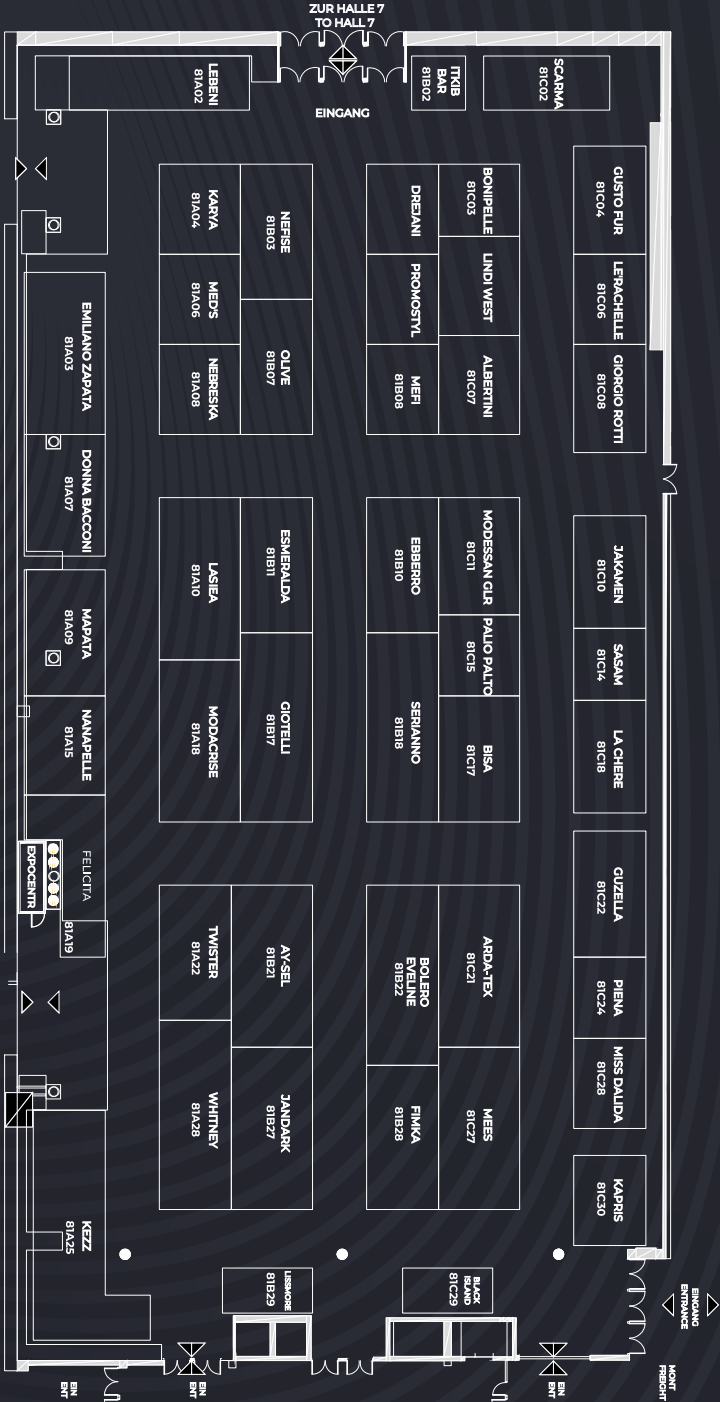

HALL 2.3

HALL 8.1

BRAND	HALL	STAND NO
ALBERTINI	8.1	C07
ARDA TEX	8.1	C21
AY-SEL	8.1	B21
BAUROTTI+MARIO MORETTI	8.1	C14
BİSA	8.1	C17
BLACK ISLAND	8.1	C29
BOLERO EVELINE	8.1	B22
BONIPELLE	8.1	C03
DONNA BACCONI	8.1	A07
DREJANI	8.1	B04
EBBERO	8.1	B10
EMILIANO ZAPATA	8.1	A03
ESMERALDA	8.1	B11
FELICITA	8.1	A19
FİMKA	8.1	B28
GIORGIO ROTTI	8.1	C08
GIOTELLI	8.1	B17
GUMANİZE / LASİEA	8.1	A10
GUSTO FUR FASHION	8.1	C04
GUZELLA	8.1	C22
JAKAMEN	8.1	C10
JEANNE DARC	8.1	B27
KAPRİS	8.1	C30
KARYA DERİ ÜRÜNLERİ	8.1	A04
LA CHERE	8.1	C18
LEBENİ LEATHER FUR	8.1	A02
LE'RACHELLE	8.1	C06

HALL 8.1

BRAND	HALL	STAND NO
LINDI WEST	8.1	C05
LİSSMORE	8.1	B29
MARCO RENCI - KEZZ - HODREY	8.1	A21
MCR MODA CRİSE	8.1	A18
MED'S LUAR	8.1	A06
MEES	8.1	C27
MEFI	8.1	B08
MİSS DALİDA	8.1	C28
MODESSAN GLR	8.1	C11
NAONAMAZOTTI	8.1	A15
NEBRASKA	8.1	A08
NEFİSE	8.1	B03
OLIVE BY NERSE	8.1	B07
PIENA	8.1	C24
PROMOSTYL	8.1	B06
SARTORIA MARENERO	8.1	A09
S'CARMA LEATHER&FUR	8.1	C02
SERIANNO	8.1	B18
SHAPE STUDIO	8.1	C15
TWISTER	8.1	A22
WHITNEY	8.1	A28

HALL 8.1

HALL 8.2

BRAND	HALL	STAND NO
AMATO	8.2	B04
ARMA	8.2	C04
ATEŞ TRİKO	8.2	A11
AYDENİM	8.2	A21
BALİNS/BALINLER	8.2	A24
BELLO VALENTE	8.2	C21
CARDUCCI	8.2	B22
DANGER	8.2	A10
DARKWİN	8.2	C03
EQMODA	8.2	C09
EUROFASHION	8.2	C08
FERRARO	8.2	B18
FIORENTİ	8.2	B08
H4	8.2	B27
İNFINİTY	8.2	B10
JUSDEPOMMES	8.2	C25
KETROY	8.2	B09
KİFAYET	8.2	A19
LACARİNO	8.2	C22
LARGE RİDE - GIOVANNI EDUARDO	8.2	B02
LİWALİ	8.2	A12
LUCIANO BELLINI	8.2	B03
LUSİO	8.2	A01
MARCO ZANETTI	8.2	C05
MARİSİS	8.2	B21
MERKÜR, ALGORE	8.2	C14
MODALINDA	8.2	A17

HALL 8.2

BRAND	HALL	STAND NO
NEW WORLD POLO	8.2	A05
PHARDĪ	8.2	C10
PLATĪN, PLATĪN BENETTI	8.2	C02
RONĪN	8.2	B25
SALKIM	8.2	B12
SAMSARA	8.2	A20
SEASAND	8.2	C28
SETRE	8.2	B28
SOCUTE	8.2	C17
SOGO	8.2	A04
TELLO JEANS	8.2	A07
TONY BELLUCCI	8.2	C18
TONY MONTANA	8.2	A08
VĪVENTO	8.2	C11
YXL COLLECTION	8.2	B11
ZEDDPLUS	8.2	A02