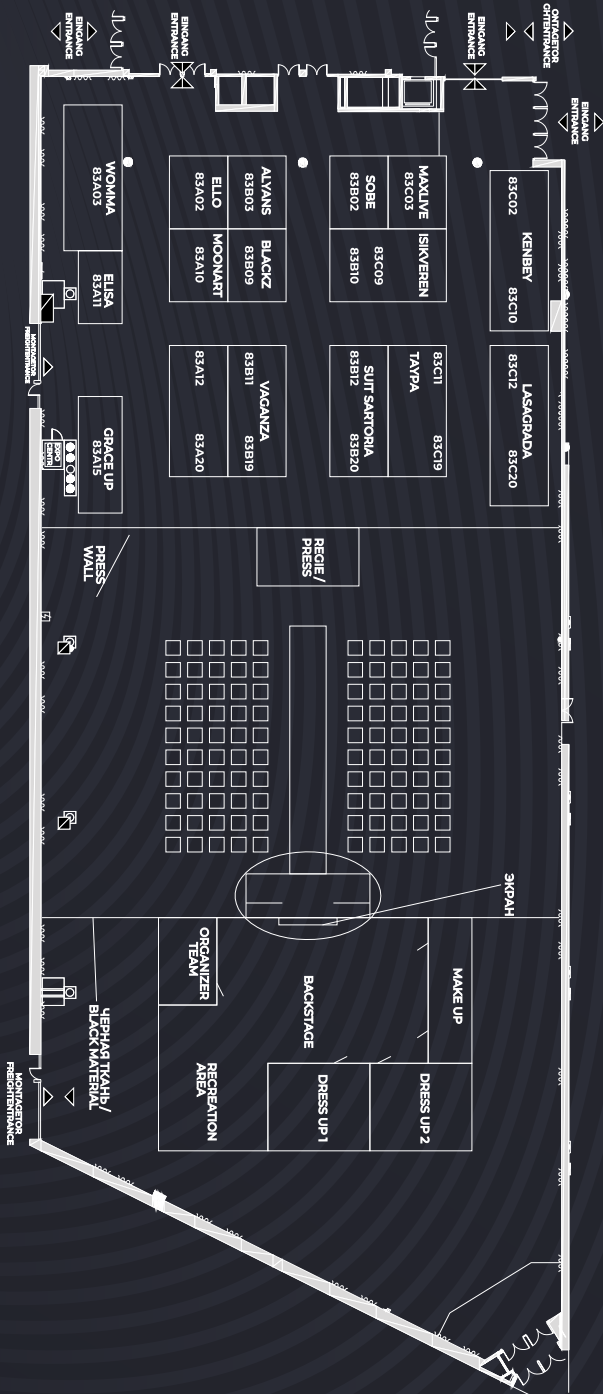

HALL 8.3

BRAND	HALL	STAND NO
ALYANS FASHIONS	8.3	B03
BLACKZI DENİM	8.3	B09
ELİSA	8.3	A11
ELLO	8.3	A02
GRACE UP	8.3	A15
IŞIKVEREN	8.3	B10
KENBEY	8.3	C02
LASAGRADA	8.3	C12
MAXLİVE	8.3	C03
MOONART	8.3	A10
SOBE	8.3	B02
SUİT SARTORİA	8.3	B20
TAYPA	8.3	C11
VAGANZA	8.3	B11
WOMMA	8.3	A03

HALL 8.3