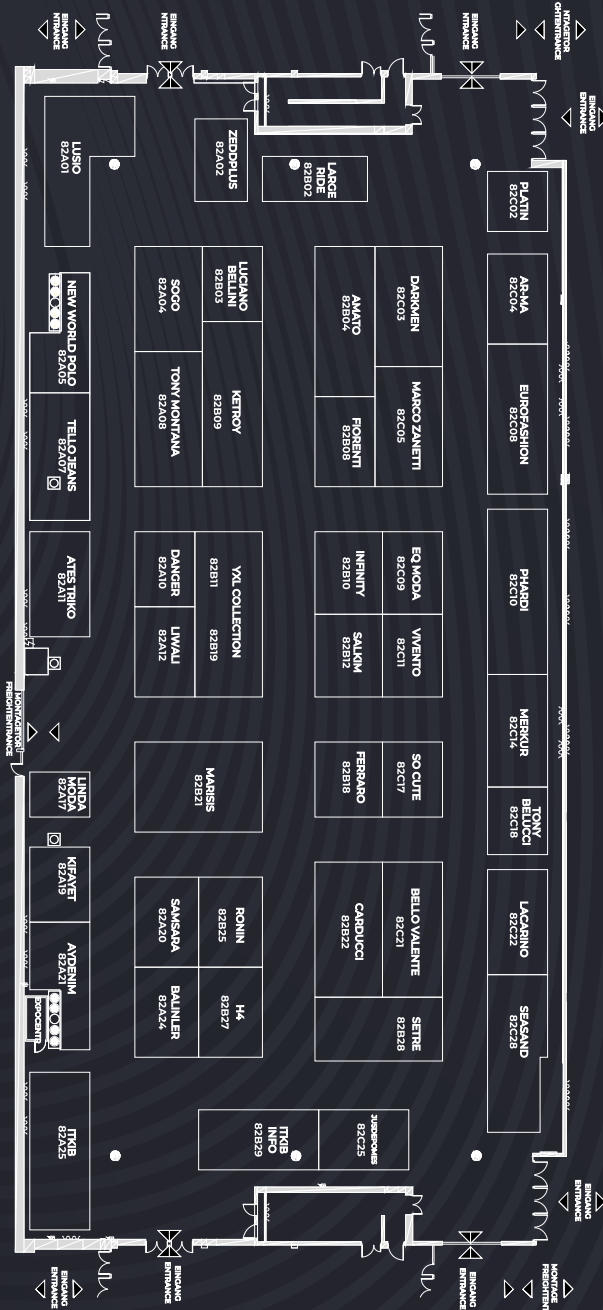

HALL 8.1

BRAND	HALL	STAND NO
LINDI WEST	8.1	C05
LİSSMORE	8.1	B29
MARCO RENCI - KEZZ - HODREY	8.1	A21
MCR MODA CRİSE	8.1	A18
MED'S LUAR	8.1	A06
MEES	8.1	C27
MEFI	8.1	B08
MİSS DALİDA	8.1	C28
MODESSAN GLR	8.1	C11
NAONAMAZOTTI	8.1	A15
NEBRASKA	8.1	A08
NEFİSE	8.1	B03
OLIVE BY NERSE	8.1	B07
PIENA	8.1	C24
PROMOSTYL	8.1	B06
SARTORIA MARENERO	8.1	A09
S'CARMA LEATHER&FUR	8.1	C02
SERIANNO	8.1	B18
SHAPE STUDIO	8.1	C15
TWISTER	8.1	A22
WHITNEY	8.1	A28

HALL 8.1

HALL 8.2

BRAND	HALL	STAND NO
AMATO	8.2	B04
ARMA	8.2	C04
ATEŞ TRİKO	8.2	A11
AYDENİM	8.2	A21
BALİNS/BALINLER	8.2	A24
BELLO VALENTE	8.2	C21
CARDUCCI	8.2	B22
DANGER	8.2	A10
DARKWİN	8.2	C03
EQMODA	8.2	C09
EUROFASHION	8.2	C08
FERRARO	8.2	B18
FIORENTİ	8.2	B08
H4	8.2	B27
İNFINİTY	8.2	B10
JUSDEPOMMES	8.2	C25
KETROY	8.2	B09
KİFAYET	8.2	A19
LACARİNO	8.2	C22
LARGE RİDE - GIOVANNI EDUARDO	8.2	B02
LİWALİ	8.2	A12
LUCIANO BELLINI	8.2	B03
LUSİO	8.2	A01
MARCO ZANETTI	8.2	C05
MARİSİS	8.2	B21
MERKÜR, ALGORE	8.2	C14
MODALINDA	8.2	A17

HALL 8.2

BRAND	HALL	STAND NO
NEW WORLD POLO	8.2	A05
PHARDĪ	8.2	C10
PLATĪN, PLATĪN BENETTI	8.2	C02
RONĪN	8.2	B25
SALKIM	8.2	B12
SAMSARA	8.2	A20
SEASAND	8.2	C28
SETRE	8.2	B28
SOCUTE	8.2	C17
SOGO	8.2	A04
TELLO JEANS	8.2	A07
TONY BELLUCCI	8.2	C18
TONY MONTANA	8.2	A08
VĪVENTO	8.2	C11
YXL COLLECTION	8.2	B11
ZEDDPLUS	8.2	A02

HALL 8.2

HALL 8.3

BRAND	HALL	STAND NO
ALYANS FASHIONS	8.3	B03
BLACKZI DENİM	8.3	B09
ELİSA	8.3	A11
ELLO	8.3	A02
GRACE UP	8.3	A15
IŞIKVEREN	8.3	B10
KENBEY	8.3	C02
LASAGRADA	8.3	C12
MAXLİVE	8.3	C03
MOONART	8.3	A10
SOBE	8.3	B02
SUİT SARTORİA	8.3	B20
TAYPA	8.3	C11
VAGANZA	8.3	B11
WOMMA	8.3	A03