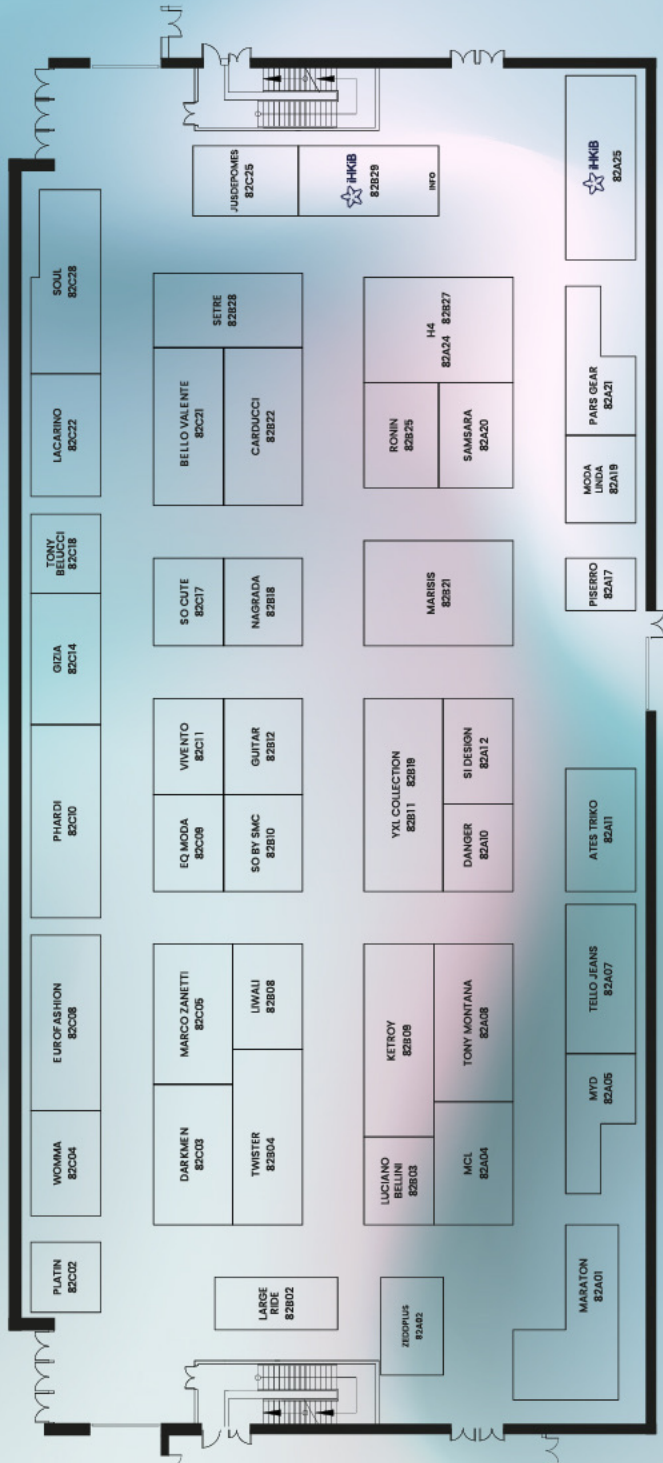

HALL 8.2

HALL 8.2

BRAND	HALL	STAND NO
ATES TRIKO	8.2	A11
BELLO VALENTE	8.2	C21
CARDUCCI	8.2	B22
DANGER	8.2	A10
DARKMEN	8.2	C03
EQMODA	8.2	C09
EUROFASHION	8.2	C08
GIZIA	8.2	C14
GUITAR	8.2	B12
H4	8.2	B27
JUSDEPOMMES	8.2	C25
KETROY	8.2	B09
LACARINO	8.2	C22
LARGE RIDE	8.2	B02
LIWALI	8.2	B08
LUCIANO BELLINI	8.2	B03
MARATON	8.2	A01
MARCO ZANETTI	8.2	C05
MARISIS	8.2	B21
MCL	8.2	A04
MODALINDA	8.2	A19
MYD	8.2	A05
NAGRADA	8.2	B18
PARS GEAR	8.2	A21
PHARDI	8.2	C10
PISERRO	8.2	A17
PLATIN, PLATIN BENETTI	8.2	C02
RONIN	8.2	B25
SAMSARA	8.2	A20
SETRE	8.2	B28
SI DESIGN	8.2	A12
SO BY SMC	8.2	B10
SOCUTE	8.2	C17
SOUL	8.2	C28
TELLO JEANS	8.2	A07
TONY BELLUCCI	8.2	C18
TONY MONTANA	8.2	A08
TWISTER	8.2	B04
VIVENTO	8.2	C11
WOMMA	8.2	C04
YXL COLLECTION	8.2	B11
ZEDDPLUS	8.2	A02